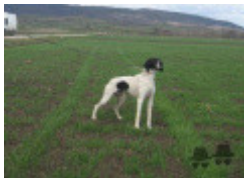

Mère <u>FULDA OD BUBE</u> (F) JR700859	<u>AMACHO DOLJEVACKI</u> (M) JR79840	inconnu	inconnu	
		inconnu	inconnu	
	<u>BERNA DEL ZAGNIS</u> 1998-04-03 (F) LOI LO9938370 - BIANCO ARANCIO	<u>RIBOT DELLA NOCE</u> 1995-04-25 (M) LOI PT189608 (CHIT, CH GQ, CH(IT)T, CH(IT)B) - BIANCO NERO MASCHERA SIMMETRICA		 <u>CARIDDI DEL VENTO</u> 1987-11-22 (M) LOI PT153233 (CHIT CHINT) - BIANCO ARANCIO MASCHERA, ORECCHIE
				 <u>EDY</u> 1991-08-04 (F) LOI PT171935 - BIANCO NERO MASCHERA GRANDI MACC
	<u>FULVIA</u> 1989-11-10 (F) LOI PT162857 (CH GQ, Ch. Ital. Lav.) - BIANCO ARANCIO MASCHERA MACCHIE		 <u>EEO</u> 1986-07-17 (M) LOI PT144426 (CH, CH GQ, Ch. Int. Lav., Ch. Ital. Lav., Camp. Ripr.) - BIANCO ARANCIO MASCHERA MACCHIE	
			<u>RUPIA DEL VENTO</u> 1987-05-04 (F) LOI PT146649 - BIANCO ARANCIO MASCHERA GRANDI M	

Eleveur : PETROVIC BORISLAV / Propriétaire : ZACHELLO FRANCO
JR 702528, LOI LO09131270
Puce : 688006000308649
Estimation des points au pédigrée : 8

Taux de consanguinité (estimation) : 1.9 %

FAUNO DEL VENTO (6,6,6,6,8,8,8 X 5,6,7) : 0.007996
ESPERIA DEL VENTO (6,6,6,7,7,8 X 6,6) : 0.004028
ASSO DEL VENTO (6,6,6,7,7 X 6) : 0.001953
SERNOS DEL BOCIA (7,7,7,7,7,8,8,8 X 6,7,8,8) : 0.001373
OLIMPIA DEL VENTO (7,7,7,8,8,8,8,8 X 7,7,7,8) : 0.001221
UGANDA DEL VENTO (7,7,7,7,8,8,8 X 6,7,8,8) : 0.000885
IPPOCRATE DEL VENTO (7 X 5) : 0.000488
CLASTIDIUM ISLO (8,8,8,8 X 7,8,8,8,8) : 0.000458
EDO DELL'AZOR (8,8,8 X 7,7,8) : 0.000366

Note : les données ne sont pas garanties. Elles ont été entrées par les membres sans garantie d'exactitude.