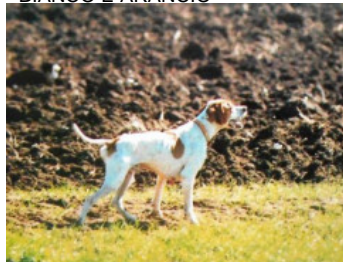

VICTOR DI SAN PELLEGRINO

1996-01-01 (M) LOI PT193457

Couleur : BIANCO ARANCIO GROSSE MACCHIE SU

[fiche affixe](#)

DAR 1986-05-18 (M) LOI PT141816
(CH GQ, Ch. Int. Lav.) - BIANCO
ARANCIO CON MASCHERA E PE

Père

ETTORE DELLA GHERBELLA

1994-07-01 (M)

LOI PT186147

- BIANCO E ARANCIO

OMBRA DI SAN PELLEGRINO
1992-03-02 (F) LOI PT174935 -
BIANCO NERO TESTA ED
ORECCHIE NE

ZEFIRO DEL ROSSATO 1980-07-15
(M) LOI PT109592 (Camp. Ripr.) -
BIANCO ARANCIO TESTA
OREC.B.A.ST