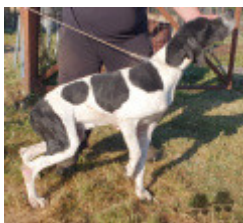

Eleveur : LYUTOVA OLENA / Propriétaire : KRANAS ANASTASIOS

Puce : 380260070107329

Estimation des points au pédigrée : 2

Taux de consanguinité (estimation) : 3.5 %

FAUNO DEL VENTO (5,5,5,6,6,6,7,7,7,8,8,8,8,8 X 6,7,8,8,8) : 0.012482
SERNOS DEL BOCIA (6,6,6,7,7,7,7,8,8,8,8,8 X 7,7,7,8,8,8,8,8,8,8,8) : 0.010925
ASSO DEL VENTO (6,6,7,7,8,8 X 6,7,8,8) : 0.003632
ESPERIA DEL VENTO (6,6,7,7,8,8,8,8,8 X 7,8,8) : 0.002167
ARDITO DEL VENTO (6 X 5,6,7) : 0.001709
UGANDA DEL VENTO (6,6,6,7,7,7,7,8,8,8,8,8 X 7,8,8) : 0.001007
ARCA DEL VENTO (6,7 X 6,7,8) : 0.000854
OLIMPIA DEL VENTO (7,7,7,7,7,8,8,8,8,8,8,8 X 8,8) : 0.000702
EDO DELL'AZOR (8,8,8 X 7,8,8,8,8,8) : 0.000580
FIESTA DEL VENTO (6,7,7,8,8,8,8 X 7,8) : 0.000458
ADONE (7,7,8,8,8,8,8 X 7,8) : 0.000183
BOSS DEL GUERCIO (7,7,7,8,8,8,8 X 8) : 0.000092
GRETA DEL BRANDO (8 X 7) : 0.000061
LOLA (7 X 8) : 0.000061
RENO (7 X 8) : 0.000061
LILLA DEL VENTO (8 X 8) : 0.000031

Note : les données ne sont pas garanties. Elles ont été entrées par les membres sans garantie d'exactitude.