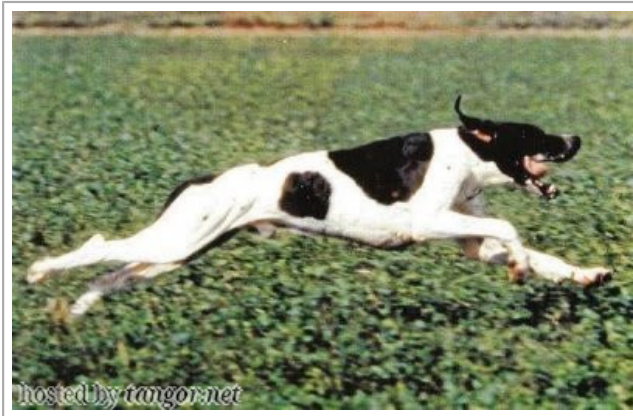

VUDU DEL VENTO CH

1983-05-05 (M) LOI PT123729
 Couleur : B.NERO MUSO B.TESTA NERA GRANDE / Titres : Camp. Ripr.

| | | | |
|--|---|--|--|
| <p>Père FAUNO DEL VENTO 1977-05-13 (M) LOI PT073141 (Camp. Ripr.) - BIANCO NERO TESTA QUASI COMPLETA</p> | <p>SERNOS DEL BOCIA 1967-07-16 (M) LOI PT007177 (CH T) - BIACO ARANCIO</p>  | <p>ALES DEL BOCIA (M)</p> | <p>inconnu</p> |
|  | <p>UGANDA DEL VENTO 1975-03-30 (F) LOI PT057872</p>  | <p>SILLA DEL BOCIA PT 30017 1967-07-16 (F) LOI PT0098012 - XX</p>  | <p>inconnu</p> |
| | | <p>FAVENTIAE ZAMPALO 1968-09-05 (M) LOI PT013552</p> | <p>inconnu</p> |
| | | <p>OLIMPIA DEL VENTO 1971-06-06 (F) LOI PT031228XXX</p>  | <p>inconnu</p> |
| | | | <p>FAVENTIAE ALFA 1966-07-14 (F) LOI PT001396</p> |
| | | |  |
| | | | <p>MAJA 3 (F) LOI PT15040</p> |