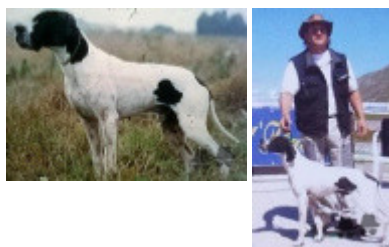

Résultats expositions

Lieu	Date	Classe	Juge	Qualif.	Pts
IT <u>NAPOLI (NA)</u>	2002-04-20	LAVORO	RAFFAELE POZZI	ECCELLENTE CAC/CACIB	0
IT <u>BASTIA UMBRA (PG)</u>	2002-10-12	LAVORO	FULGENZI GIANNI	ECCELLENTE CAC/CACIB1R	0
Total des points					0