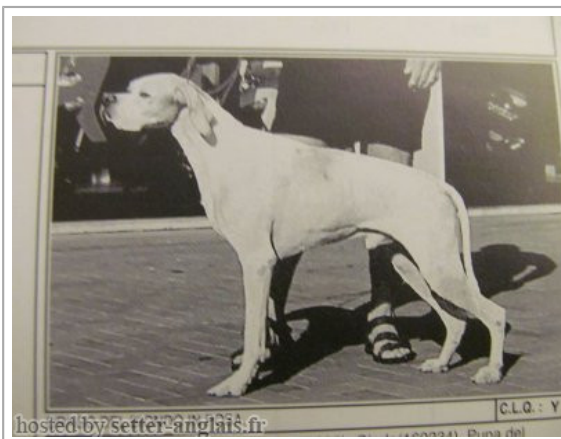

DRAGO DEL BIONDO CAC BOBO CACIB

1988-08-16 (M) LOI PT154677
Couleur : BIANCO ARANCIO / Titres : CH(I)B

Père <u>DOGO DEI CERCHIARI CH</u> 1985-01-21 (M) LOI PT133689 (CH(I)B) - BIANCO ARANCIO MACCHIA GRANDE NE 	<u>ARNO</u> 1976-06-30 (M) LOI PT065482 - BIANCO ARANCIO MASCHERA APERTA M	inconnu	inconnu
	<u>FRIDA DEL CERCHIARI</u> 1981-07-10 (F) LOI PT111803 - BIANCO ARANCIO CON DUE MACCHIE A	<u>CLASTIDIUM RUMBA</u> 1974-08-30 (F) LOI PT053806	 <u>CLASTIDIUM INTRA</u> 1968-10-03 (F) LOI PT014942
Mère <u>BELA DEL BIONDO</u> 1984-02-13 (F) LOI PT127243 - BIANCO ARANCIO	<u>KRUJIFE</u> 1981-06-02 (M) LOI PT111249 - BIANCO ARANCIO CON MASCHERA	<u>REDO DEI CERCHIARI</u> 1976-11-01 (M) LOI PT067269 - BIANCO ARANCIO	<u>RIO DEL CASENTINO</u> 1970-08-03 (M) LOI PT027785
	<u>VIVIA DELLA MARCIOLA</u> 1976-03-20 (F) LOI PT065712 - BIANCA ARANCIO TOPPATA	<u>ALBA DEI CERCHIARI</u> 1977-07-25 (F) LOI PT072228 - BIANCA ARANCIO	<u>BEL</u> 1967-02-27 (M) LOI PT004553 <u>MARA DEI CERCHIARI</u> 1975-09-01 (F) LOI PT059666
		<u>VIPENAE QUIZ</u> 1977-04-23 (M) LOI PT074157 - BIANCO ARANCIO MASCHERA SIMMETRI	<u>VIPENAE INDIO</u> 1971-08-25 (M) LOI PT033048
		<u>DALMA</u> 1977-04-26 (F) LOI PT071442 - BIANCO NERO CON MASCHERA	<u>RUMBA</u> 1975-07-08 (F) LOI PT059257
		inconnu	inconnu
		<u>RENA DELLA MARCIOLA</u> 1973-08-01 (F) LOI PT049251	<u>CLASTIDIUM PANN</u> 1973-04-23 (M) LOI PT045217
			<u>CHIALA</u> 1972-05-07 (F) LOI PT037077
			inconnu
			inconnu
			<u>BREDBJERGAARDS RANTER</u> 1970-08-31 (M) LOI PT033834
			<u>GRETA DELLA MARCIOLA</u> 1971-01-18 (F) LOI PT029167

Eleveur : DALLA VALERIA MARCELLO / Propriétaire : DALLA VALERIA MARCELLO
Estimation des points au pédigrée : 24

Note : les données ne sont pas garanties. Elles ont été entrées par les membres sans garantie d'exactitude.