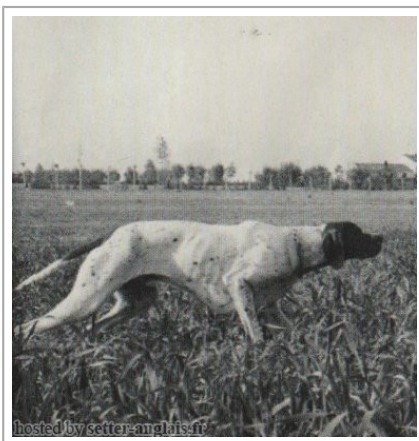

LUCANIAE CARNOT

1988-04-24 (M) LOI PT152564

Couleur : BIANCO ARANCIO MASCHERA SIMMETRI

[fiche affixe](#)

hosted by setter-amplais.fr

Père LUCANIAE ARIS 1985-09-13 (M) LOI PT136854 - BIANCO ARANCIO MASCHERA SIMMETRI	LUCANIAE ALEX 1976-06-16 (M) LOI PT065764 - BIANCO ARANCIO MASCHERA ASIMMETR	LUCANIAE SUGAR 1968-06-01 (M) LOI PT010710	inconnu LUCANIAE MURA 1967-06-28 (F) LOI PT007117
	LUCANIAE MURA 1977-05-02 (F) LOI PT071711 - BIANCO NERO MASCHERA SIMMETRICA	LUCANIAE ZUMBY 1972-08-29 (F) LOI PT039389	inconnu LUCANIAE RILLA 1967-04-26 (F) LOI PT007107
		BRUNO 1974-10-25 (M) LOI PT056030	LUCANIAE RINGO 1967-04-26 (M) LOI PT007105 BETTI 1972-10-10 (F) LOI PT042324
	Mère CLASTIDIUM HORA 1986-03-05 (F) LOI PT140209 - BIANCO LEMON MASCHERA MACCHIE	JERSTALS HASSAN DKCH 1980-05-23 (M) LOI PT129060 - BIANCO ARANCIO	inconnu
inconnu			inconnu
CLASTIDIUM CREOLA 1982-05-22 (F) LOI PT119391 - BIANCO ARANCIO MACCHIA AL CORPO		CLASTIDIUM ASTOR 1980-11-03 (M) LOI PT107750 - BIANCO ARANCIO MASCHERA CHIUSA T	 CLASTIDIUM POCKER 1973-04-25 (M) LOI PT045229
		CLASTIDIUM TOSCA 1976-10-03 (F) LOI PT070191 - BIANCO NERA TESTA DI MORO	CLASTIDIUM ZELLA 1979-06-30 (F) LOI PT102304 - BIANCO ARANCIO TARTUFO E MUCOSE CLASTIDIUM SPARTO 1975-02-24 (M) LOI PT057700 CLASTIDIUM SABA 1975-06-26 (F) LOI PT058982