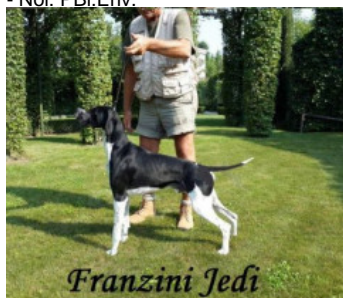

PALLADIO DEL SOLE

2013-08-30 (M) LOI LO13148909
 Couleur : BIANCO NERO - TESTA NERA - MUSO
[fiche affixe](#)

hosted by setter-anglais.fr

Père
[FRANZINI JEDI](#)
 2012-02-09 (M)

(CH(IT)B, CH(IT)T)
 - Noi. PBI.Env.