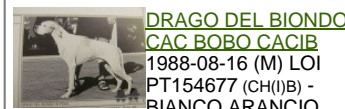

Eleveur : TRENTIN ATTILIO / Propriétaire : GARANI EMILIO

Tatouage : 1TC12

Estimation des points au pédigré : 16

Taux de consanguinité (estimation) : 6.8 %

CICI CAC CH (2 X 3) : 0.062500

ARNO (3 X 6) : 0.003906

FERREOS TOM (5 X 6,8) : 0.001221

SONDERMOSENS RINO (6,6 X 7) : 0.000244

Note : les données ne sont pas garanties. Elles ont été entrées par les membres sans garantie d'exactitude.