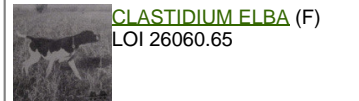

**ONDA**

1977-11-05 (F) LOI PT076235  
Couleur : BIANCO ARANCIO

Père <u>INCO</u> 1974-01-05 (M) LOI PT049763	<u>LEO</u> 1971-04-30 (M) LOI PT030461	<u>GIM</u> 1969-08-10 (M) LOI PT020469	inconnu	
		inconnu	inconnu	
	<u>ELISABET</u> 1972-01-02 (F) LOI PT035858	<u>GLORIA</u> 1969-04-30 (F) LOI PT019360	inconnu	inconnu
		inconnu	inconnu	inconnu
		inconnu	inconnu	inconnu
		inconnu	inconnu	inconnu
Mère <u>YUNCA</u> 1972-12-03 (F) LOI PT042699	<u>CAIO DEL CERCHIARI</u> 1967-08-15 (M) LOI PT005091	inconnu	inconnu	
		inconnu	inconnu	
	<u>CASSIA DEL CERCHIARI</u> 1969-08-20 (F) LOI PT022720	inconnu	inconnu	inconnu
		inconnu	inconnu	inconnu
		inconnu	inconnu	inconnu
		inconnu	inconnu	inconnu