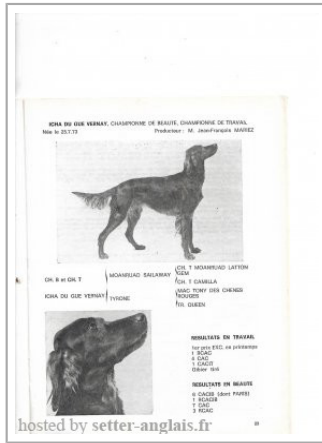

**ICHA DU GUE VERNAY**

1973-07-25 (F) LOF 21403/1103  
 Titres : CH CS, CH GT

Père <b>MOANRUAD SAILAWAY E 9599</b> (M) LOF 20355/584				inconnu	
			<b>RUSTIC RAY 89082/61</b> (M)	inconnu	
		<b>MOANRUAD LATTON GEM 113 751</b> (M)			inconnu
			<b>LATTON LASS 91680</b> (F)	inconnu	
					inconnu
			<b>MULLENCLUAIN MISSIONER 103 721</b> (M) (CH)	inconnu	
		<b>CAMILLA A 5400</b> (F)			inconnu
			<b>MELANIE OF DERRAVARA 108252</b> (F)		inconnu

<p>Mère  <u>TYRONE</u>  (F)  LOF 18773/570</p>	<p><u>MAC-TONY DES CHENES ROUGES</u>  (M) LOF 15588/142</p>	<p><u>SLIEVEBAWN TONY</u> (M) LOF 14860  (CH T)</p>	<p><u>MONRUALD ADMIRAL</u> (M) KC78634</p>
		<p><u>DERRYCARNE CLARET</u> (F) LOF  12324</p>	<p><u>RAHARD BELLE</u> (F) (CHIT)</p>
	<p><u>QUEEN</u> (F) LOF 17016/301</p>	<p><u>OTELLO DES LONGS BECS</u> (M) LOF  16120/92 (CH T, CH CS, CH IB)</p>	<p>inconnu</p>
			<p>inconnu</p>
		<p><u>MAID DE VAUCHALON</u> (F) LOF  15690/69</p>	<p><u>SLIEVEBAWN TONY</u> (M) LOF 14860  (CH T)</p>
			<p><u>MAISON DE LA GLESTIERES</u> (F)  LOF 15441 (TR)</p>
<p>inconnu</p>	<p>inconnu</p>		