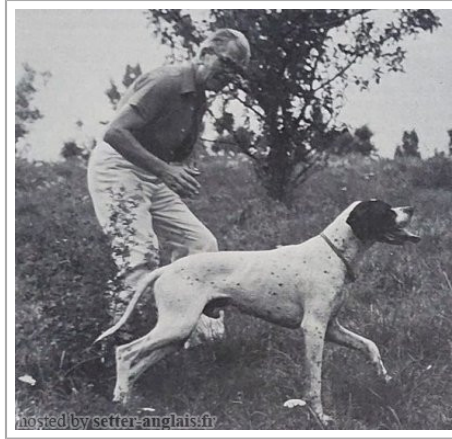

**BIRBO DI VAL LURETTA**

1967-09-20 (M) LOI PT008031

Père inconnu	inconnu	inconnu	inconnu
		inconnu	inconnu
		inconnu	inconnu
	inconnu	inconnu	inconnu
		inconnu	inconnu
		inconnu	inconnu
Mère inconnu	inconnu	inconnu	inconnu
		inconnu	inconnu
		inconnu	inconnu
	inconnu	inconnu	inconnu
		inconnu	inconnu
		inconnu	inconnu