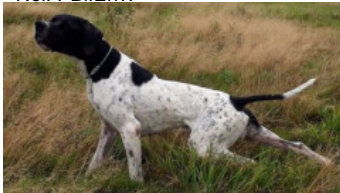

FRANCHANNA'S DAYS

2016-09-14 (M)
Couleur : Noir et blanc
[fiche affixe](#)

hosted by setter-anglais.fr

Père
[IXO DE LA VALLEE DES PICTONS](#)
2013-05-05 (M)
LOF 104386/16530
(CH GT, TRGQ, CH GQ, CH GN)
- Noi. PBI.Env.