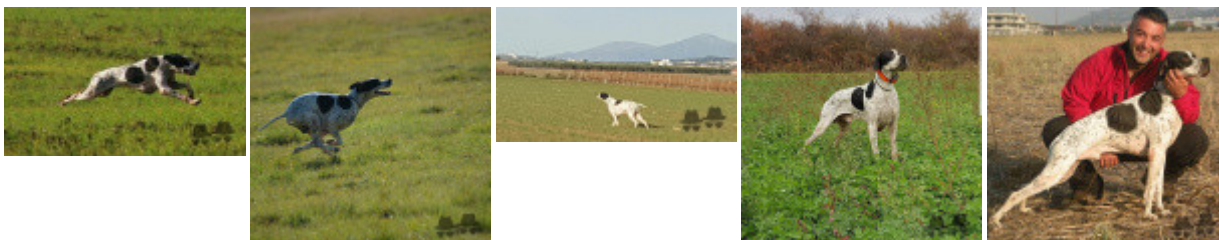

Résultats concours

Lieu	Date	Type	Epreuve N°	Juge	Conducteur	Qualif.	Pts
RS NIS Ouvert	2018-03-13	Grande Quête	couple 4	BERLONGOZZI - DJORDJEVIC Z - PACIONI	PAVLIDIS	EXC	56
RS NIS Ouvert	2018-03-14	Grande Quête	couple 1	GEMINIANI - JOKISIC - MISLJENOVIC	PAVLIDIS	EXC	56
RS NIS Ouvert	2018-03-16	Grande Quête	couple 2	COLLODORO - DELLA BELLA - DJORDJEVIC G	PAVLIDIS	3 EXC	64
Total des points Challenge France 2018							176
Total des points							176

Coefficients : solo x1, couple x2 / GT x1, GN x2, GS (bécasse, bécassine) x2, GS montagne x3, Printemps x2, Grande Quête x4