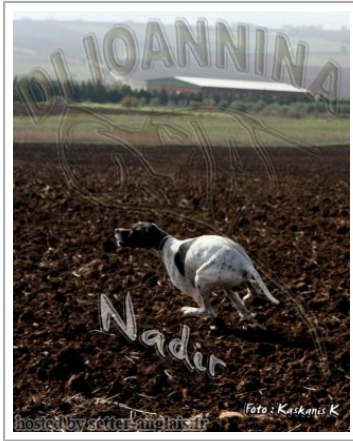

NADIR DI IOANNINA

(M) BEK 067965
[fiche affixe](#)

Père
BONFANTE'S NADIR
 2001-06-12 (M)
 LOI LO01201781
 - BIANCO NERO

OMAR DEL SOLE CH 1997-06-01 (M)
 LOI LO989993 (Ch. Ital. Lav.) - BIANCO
 NERO MASCHERA SIMMETRICA

UNA DEL SOLE 1998-03-09 (F) LOI
 LO98141560 - BIANCO NERO
 MASCHERA SIMMETRICA

RIBOT DELLA NOCE 1995-04-25 (M)
 LOI PT189608 (CHIT, CH GQ, CH(IT)T,
 CH(IT)B) - BIANCO NERO MASCHERA
 SIMMETRICA

ATENA DEL SOLE 1994-10-06 (F)
 LOI PT188528 - BIANCO NERO
 MASCHERA SIMMETRICA