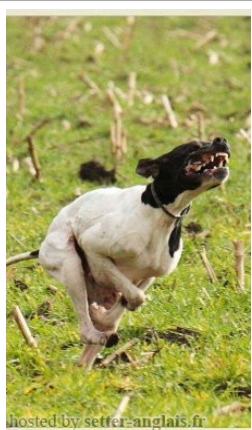

SPEEDLINE'S ALFONS

(M) DPZ60/09
Couleur : Black and white

hosted by setter-anglais.fr

RIBOT DELLA NOCE 1995-04-25 (M)
LOI PT189608 (CHIT, CH GQ, CH(IT)T,
CH(IT)B) - BIANCO NERO MASCHERA
SIMMETRICA

Père
SAXO DU BOIS DES PERCHES
2001-06-21 (M)
LOF 86511/13002
(CH GQ, CH ITC, TRGQ, CH(BE)B)
- Noi. PBI.Env.