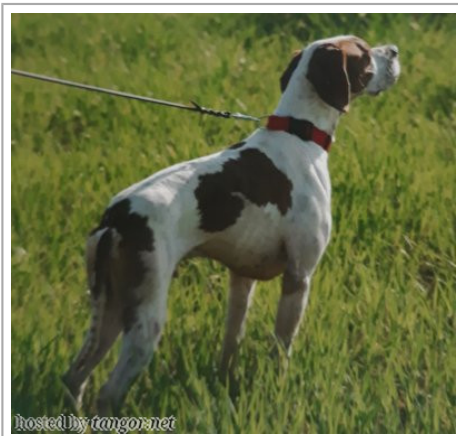

DARIO DE LOS PONJALES

(M) LOE
[fiche affixe](#)

Père
[ZEN DEL FELTRINO](#)
 2003-10-30 (M)
 LOI LO0437331
 (CH GQ, Ch. Ital. Lav., Ch. Int. Lav., Camp. Ripr.)
 - BIANCO ARANCIO

[RIBOT DELLA NOCE](#) 1995-04-25 (M)
 LOI PT189608 (CHIT, CH GQ, CH(IT)T, CH(IT)B) - BIANCO NERO MASCHERA SIMMETRICA