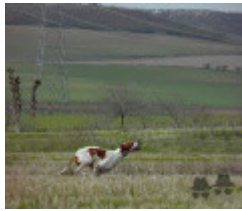

Note : les données ne sont pas garanties. Elles ont été entrées par les membres sans garantie d'exactitude.