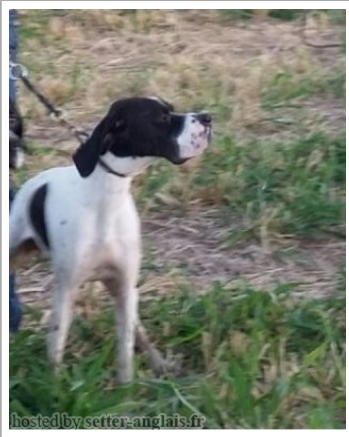

JIM DE PASARIN

2014-11-25 (M) LOE 2238302
Couleur : Blanco y negro
[fiche affixe](#)

hosted by setteranglais.fr

Père
HARPO DE PASARIN
2012-09-11 (M)
LOE 2113315
(ChR)

DONATO DE LOS PONJALES (M)
LOE

EHIZA DE PASARIN 2009-08-27 (F)
LOE 1937232 (Ch. R.) - Blanco y negro

ZEN DEL FELTRINO 2003-10-30 (M)
LOI LO0437331 (CH GQ, Ch. Ital. Lav., Ch. Int. Lav., Camp. Ripr.) - BIANCO ARANCIO

RIMA DEL SOL DE NAVELINA (F)
LOE

FAYER DELLA VERTEMATESE
2006-01-05 (M) LOI LO0653898 - BIANCO NERO