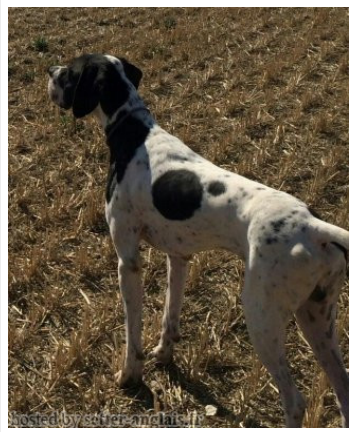

JEFE DE PASARIN

2014-11-29 (M) LOE 2238308
[fiche affixe](#)