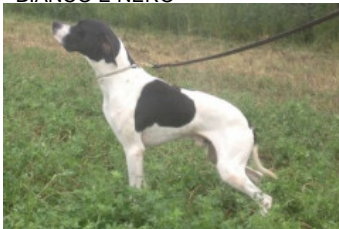

GARRA DE PASARIN

2011-05-22 (F) LOE 2031465
[fiche affixe](#)

hos ed by tangor.net

BISBAL DEL ESTILO Y PASION (M)
 LOE

Père
DEVIL DOS POTINHOS
 2009-03-28 (M)
 LOI LO1261136
 (CH GQ)
 - BIANCO E NERO

XE DOS POTINHOS (F) LOE

RONALDO DEL ESTILO Y PASION (M)
 LOE 1349648 - Blanco y negro

SARA (F) LOE 1266685 - Blanco y negro

VEN DE AKELARRE (M) LOE
 1498736 - Blanco y negro

UNA DOS POTINHOS (F) LOP
 304681 - Blanco y negro

RIBOT DELLA NOCE
 1995-04-25 (M) LOI
 PT189608 (CHIT, CH
 GQ, CH(IT)T, CH(IT)B) -
 BIANCO NERO
 MASCHERA SIMMETRICA