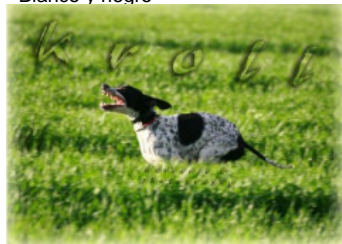

DARKO TOU TAENARU

2017-04-13 (M) BEK 161411
 Couleur : white black
[fiche affixe](#)

hosted by setter-anglais.fr

[NADIR DI IOANNINA](#) (M) BEK
 067965

Père
[KROL](#)
 (M)
 BEK 099348
 (Trialer de Gran Búsqueda ,campeón trialer)
 - Blanco y negro

[AVRA](#) (F) BEK 094394 - Blanco y
 negro

[BONFANTE'S NADIR](#) 2001-06-12 (M)
 LOI LO01201781 - BIANCO NERO

[OMAR DEL SOLE CH](#) 1997-06-01 (M)
 LOI LO989993 (Ch. Ital. Lav.) - BIANCO
 NERO MASCHERA SIMMETRICA

[UNA DEL SOLE](#) 1998-03-09 (F) LOI
 LO98141560 - BIANCO NERO
 MASCHERA SIMMETRICA

[ROK](#) (M) LOE

[GINA SAN MARETA](#) (F) BEK 045518
 - Blanco y negro

[PALAZIENSIS TANIA](#) 2001-10-01 (F)
 LOI LO01203998 - BIANCO NERO