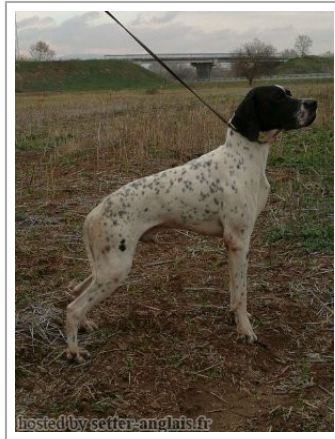

DARKO TOU TAENARU

2017-04-13 (M) BEK 161411
 Couleur : white black
[fiche affixe](#)

hosted by setter-anglais.fr

[NADIR DI IOANNINA](#) (M) BEK
 067965

Père
[KROL](#)
 (M)
 BEK 099348
 (Trialer de Gran Búsqueda ,campeón trialer)
 - Blanco y negro

[AVRA](#) (F) BEK 094394 - Blanco y
 negro

[BONFANTE'S NADIR](#) 2001-06-12 (M)
 LOI LO01201781 - BIANCO NERO

[OMAR DEL SOLE CH](#) 1997-06-01 (M)
 LOI LO989993 (Ch. Ital. Lav.) - BIANCO
 NERO MASCHERA SIMMETRICA

[UNA DEL SOLE](#) 1998-03-09 (F) LOI
 LO98141560 - BIANCO NERO
 MASCHERA SIMMETRICA

[ROK](#) (M) LOE

[GINA SAN MARETA](#) (F) BEK 045518
 - Blanco y negro

[PALAZIENSIS TANIA](#) 2001-10-01 (F)
 LOI LO01203998 - BIANCO NERO