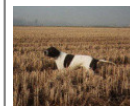

CARIDDI DEL VENTO
1987-11-22 (M) LOI
PT153233 (CHIT CHINT) -
BIANCO ARANCIO
MASCHERA, ORECCHIE

ASSIA 2003-02-20 (F) LOI
LO0448176 - BIANCO NERO

EDY 1991-08-04 (F) LOI
PT171935 - BIANCO
NERO MASCHERA
GRANDI MACC