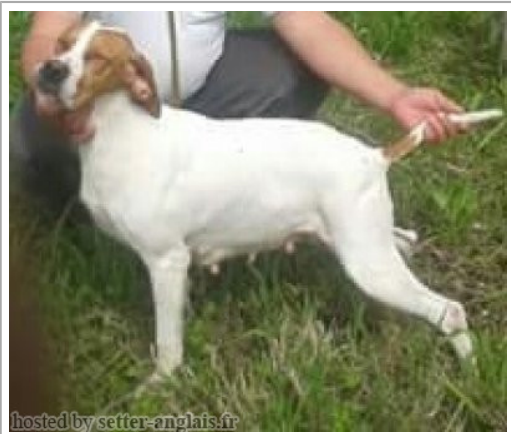

EVA DE AKELARRE

(F) LOE 1903920
Couleur : Blanco naranja
[fiche affixe](#)

hosted by setter-anglais.fr

MILORD DI GROPPPO 1995-05-25 (M)
LOI PT190625 (CH IB, CH(I)B) - BIANCO
FEGATO ORECCHIE PIGMENTAT

Père
FIANO DEL VOLTURNO
2002-03-29 (M)
LOI LO02159092
(CH GQ, Ch. Ital. Lav., Camp. Ripr., Ch. Int. Lav.)
- BIANCO NERO