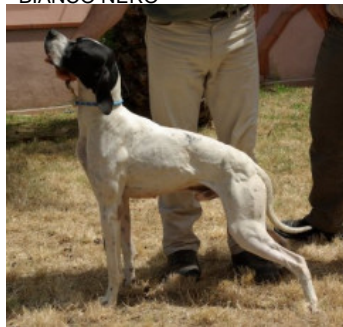

OLGA 2001-03-27 (F) LOI
LO01133406 - BIANCO ARANCIO

MILORD DI GROPPPO 1995-05-25 (M)
LOI PT190625 (CH IB, CH(IT)B) - BIANCO
FEGATO ORECCHIE PIGMENTAT

ZUFFA DI SAN PELLEGRINO
1997-07-26 (F) LOI LO9843410 -
BIANCO ARANCIO- ORECCHIE
ARANCIO

HARDY DU BOIS DES PERCHES
1992-08-10 (M) LOF 986375 (CH IT) -
Fau. PBI.TLi.

DELTA 1995-06-17 (F) LOI PT191261
(Ch. Ital. Lav.) - BIANCO NERO

**HARDY DU BOIS
DES PERCHES**
1992-08-10 (M) LOF
986375 (CH IT) - Fau.
PBI.TLi.

IALA DEL CELO
1991-08-16 (F) LOI
PT173525 (CH(IT)T)
- BIANCO
FEGATO

RIBOT DELLA NOCE
1995-04-25 (M) LOI
PT189608 (CHIT, CH
GQ, CH(IT)T, CH(IT)B) -
BIANCO NERO
MASCHERA SIMMETRICA

ULLA DI SAN PELLEGRINO
1995-07-13 (F) LOI PT190895 -
BIANCO NERO MUSO TESTA
ORECCHIE

**TIBET DE LA
LEMBAZ** 1982-01-18
(M) SHSB348366 (CH
IB, CHIT, CH GQ)

FAONA DES BUVEURS D'AIR
1990-07-20 (F) LOF
64444/10164 - Fau. PBI.Env.

NOEL 1987-05-11 (M) LOI PT146513
(Camp. Ripr.) - BIANCO NERO

CIRCE 1990-03-13 (F) LOI PT164223
- BIANCO ARANCIO STELLA
FRONTE