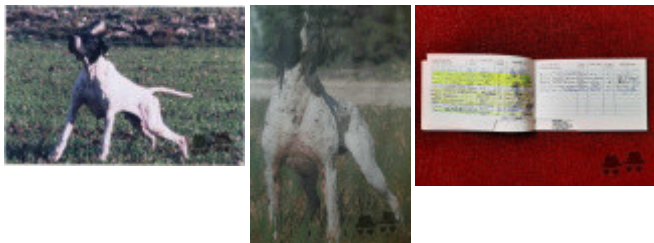

## Taux de consanguinité (estimation) : 1.3 %

SERNOS DEL BOCIA (5,5 X 5) : 0.003906

EDO DELL'AZOR (6,6,6 X 5) : 0.002930

CLASTIDIUM ISLO (6,7 X 5,5,7) : 0.002686

OLIMPIA DEL VENTO (6 X 4,6) : 0.001953

UGANDA DEL VENTO (5 X 5) : 0.001953