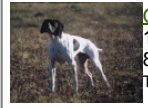

AIDA

2010-04-05 (F) LOE 1965087
Couleur : Blanco y Negro

Père
DINO I DE LA MAZORRA
(M)
LOE

Mère
FRISCA DE DAMANIUS
(F)
LOE 1549344

BOND DE LA MALETIERE
2006-09-10 (M) LOF 94650/14578 (TR)
- Fau. PBI.Env.

AGA DE LA MAZORRA (F) LOE
1536990

ATHOS (M) LOE 0948486

ADA (F) LOE 1219596

PERSON DE L'ISLE D'ALZEE
1999-05-05 (M) LOF 83151 (CH GQ)

RIA DE LA MAZORRA 2000-09-18 (F)
LOF 88646/15695 - Fau. PBI.Env.

ROCCO DE LA PERDRISETTE
2000-05-15 (M) LOF 84311/12805 (TR)
- Noi. PBI.Env.

UMEA DE LA MAZORRA (F) LOE
HD-A

BLAK DE DAMANIUS (M) LOE
0734604

BAT (F) LOE 0718494

SHARK (M) LOE 0924163

IRA (F) LOE 0455319

IZARD DE CHAMPOTI
1993-07-03 (M) LOF
71157/9627 (CHIT, CHGB (CHGQ) Tr GB, CH (CIT) - Fau. PBI.Env.

GIPSY DE VASSIERE
1991-08-22 (F) LOF
67460/10501 (CH IB, CH GQ, CHIT, TR) - Noi.
PBI.Env.

OLE DE LA MAZORRA
1998-08-23 (M) LOF
86745/12714 (CH IB, TRGQ) - Noi. PBI.Env.

JAVA DU BOIS DE MOUN (F) LOF
073583

JOHNSON DU BOIS DES PERCHES
1994-08-18 (M)
LOF 73401/10531
(CH A, CH P, CH GQ, CHIT, TR) - Fau.
PBI.Env.

NIKITA DE LA PERDRISETTE 1997-05-26
(F) LOF 79908/14312 (TR) -
Mar. PBI.Env.

OLE DE LA MAZORRA
1998-08-23 (M) LOF
86745/12714 (CH IB, TRGQ) - Noi. PBI.Env.

POLA DE LA MAZORRA (F) LOE

inconnu

inconnu

inconnu

inconnu

inconnu

inconnu

inconnu

inconnu

Propriétaire : Alberto
Sang italien (estimation) : 26 %
Estimation des points au pédigrée : 6