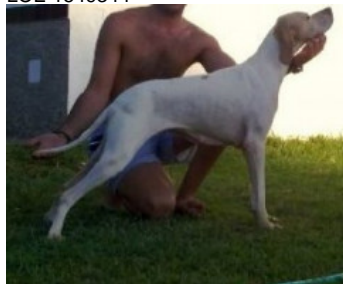

AIDA

2010-04-05 (F) LOE 1965087
Couleur : Blanco y Negro

Père
DINO I DE LA MAZORRA
(M)
LOE

Mère
FRISCA DE DAMANIUS
(F)
LOE 1549344

BOND DE LA MALETIERE
2006-09-10 (M) LOF 94650/14578 (TR)
- Fau. PBI.Env.

AGA DE LA MAZORRA (F) LOE
1536990