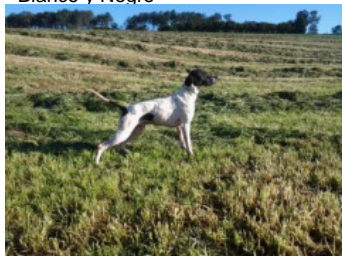

**EIXE DE TORRES DA VARELA**

2015-02-17 (M) LOE 2258195

Couleur : Blanco y Negro / Titres : Tr. PR Tr. Cp / Dyspl. : A  
[fiche affixe](#)

Père  
**CHICO DE TORRES DA VARELA**  
(M)  
LOE 2097197  
(Tr.PR)  
- Blanco y Negro