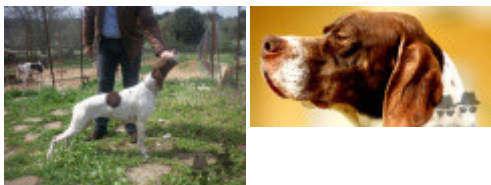

Eleveur : MINAS GINOS / Propriétaire : MINAS GINOS (00306974797510, pointersginensis@gmail.com)
Tatouage : 2675521
Sang italien (estimation) : 96 %
Estimation des points au pédigrée : 17

Taux de consanguinité (estimation) : 4.3 %

- ARDITO DEL VENTO (5 X 2,4) : 0.020142
- SERNOS DEL BOCIA (6,7,7,7,8,8,8 X 4,6,6,7,7,7,8,8,8) : 0.011932
- ASSO DEL VENTO (6,7 X 4,5,5,6) : 0.004395
- RUMBA DEL GALOPPATORE (5 X 4) : 0.003906
- BOSS DEL GUERCIO (7,8,8 X 5,7) : 0.000916
- UGANDA DEL VENTO (7,8 X 4,6,6,7,7,7,8) : 0.000916
- FAUNO DEL VENTO (6 X 3,5,6) : 0.000488
- EDO DELL'AZOR (8,8 X 6,7,7,8,8,8) : 0.000397
- OLIMPIA DEL VENTO (8,8 X 5,5,7,7,7,8,8,8) : 0.000092

Note : les données ne sont pas garanties. Elles ont été entrées par les membres sans garantie d'exactitude.