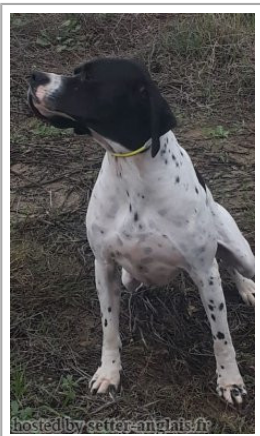

ADAMANTIUM MAXIMUS

(M) LOE 2411254
[fiche affixe](#)

Père
[ARNO TOU ACHERONTA](#)
 2015-02-16 (M)
 LOE 2369659 HD-A
 - Blanco y negro

[LEGOLAS D'IOANNINA](#) 2012-07-10
 (M) BEK 118274 (TR GQ) - Blanco y negro

[KRISTI](#) (F) BEK 099350 - Blanco y negro

[KROL](#) (M) BEK 099348 (Trialer de Gran Búsqueda ,campeón trialer) - Blanco y negro

[ARIEL](#) (F) BEK 056652

[NADIR DI IOANNINA](#) (M) BEK 067965

[AVRA](#) (F) BEK 094394 - Blanco y negro