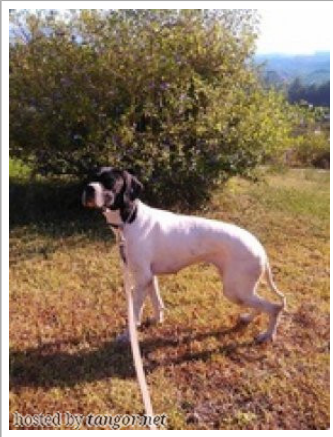

GAS DOS POTINHOS

(F) LOP 461705
[fiche affixe](#)

Père
[DEVIL DOS POTINHOS](#)
 2009-03-28 (M)
 LOI LO1261136
 (CH GQ)
 - BIANCO E NERO

[BISBAL DEL ESTILO Y PASION](#) (M)
 LOE

[XE DOS POTINHOS](#) (F) LOE

[RONALDO DEL ESTILO Y PASION](#)
 (M) LOE 1349648 - Blanco y negro

[SARA](#) (F) LOE 1266685 - Blanco y negro

[VEN DE AKELARRE](#) (M) LOE
 1498736 - Blanco y negro

[UNA DOS POTINHOS](#) (F) LOP
 304681 - Blanco y negro