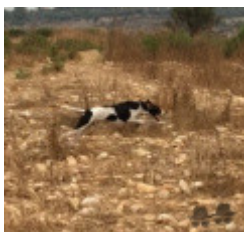

Eleveur : mahmoud hamie / Propriétaire : Bassam jouni (Bassam jouni)
Taille : 60 cm
Tatouage : 100237000008072
Puce : 100237000008072
Dépôt ADN
Sang italien (estimation) : 100 %
Estimation des points au pédigrée : 21

Taux de consanguinité (estimation) : 2.8 %

- FAUNO DEL VENTO (6,8 X 5,5,5,6,7,7,7,7,7,7,7,7,7,8,8,8,8) : 0.007904
- ESPERIA DEL VENTO (6,6,8 X 6,6,6,7,8,8,8,8,8,8,8,8,8,8,8,8) : 0.006470
- SERNOS DEL BOCIA (7,7,8,8,8,8 X 6,6,6,7,8,8,8,8,8,8,8,8,8,8,8,8) : 0.005249
- ARDITO DEL VENTO (8 X 4,4,4,5,6,6,6,8) : 0.002106
- ASSO DEL VENTO (6 X 6,6,6,7,8,8,8,8,8,8) : 0.002075
- AMOA DEL VENTO (5 X 7,7,7) : 0.001465
- OLIMPIA DEL VENTO (7,7,8 X 7,7,7,7,7,7,8,8) : 0.001068
- UGANDA DEL VENTO (7,8 X 6,6,6,7,8,8,8,8,8,8,8,8,8,8,8,8,8,8) : 0.000977
- CLASTIDIUM ISLO (7,8,8 X 8,8,8,8,8,8) : 0.000366
- VUDU DEL VENTO CH (7 X 7) : 0.000122
- FIESTA DEL VENTO (7 X 7,7,7,8) : 0.000122
- EDO DELL'AZOR (8,8 X 8,8,8) : 0.000092

Note : les données ne sont pas garanties. Elles ont été entrées par les membres sans garantie d'exactitude.