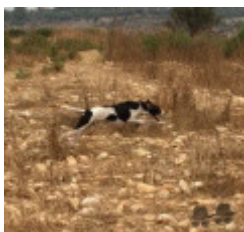

Eleveur : mahmoud hamie / Propriétaire : Bassam jouni (Bassam jouni)
Taille : 60 cm
Tatouage : 100237000008072
Puce : 100237000008072
Dépôt ADN
Sang italien (estimation) : 100 %
Estimation des points au pédigrée : 21

Taux de consanguinité (estimation) : 2.8 %

FAUNO DEL VENTO (6,8 X 5,5,5,6,7,7,7,7,7,7,7,7,7,8,8,8,8) : 0.007904
ESPERIA DEL VENTO (6,6,8 X 6,6,6,7,8,8,8,8,8,8,8,8,8,8,8,8) : 0.006470
SERNOS DEL BOCIA (7,7,8,8,8,8 X 6,6,6,7,8,8,8,8,8,8,8,8,8,8,8,8) : 0.005249
ARDITO DEL VENTO (8 X 4,4,4,5,6,6,6,8) : 0.002106
ASSO DEL VENTO (6 X 6,6,6,7,8,8,8,8,8,8) : 0.002075
AMOA DEL VENTO (5 X 7,7,7) : 0.001465
OLIMPIA DEL VENTO (7,7,8 X 7,7,7,7,7,7,8,8) : 0.001068
UGANDA DEL VENTO (7,8 X 6,6,6,7,8,8,8,8,8,8,8,8,8,8,8,8,8,8) : 0.000977
CLASTIDIUM ISLO (7,8,8 X 8,8,8,8,8,8) : 0.000366
VUDU DEL VENTO CH (7 X 7) : 0.000122
FIESTA DEL VENTO (7 X 7,7,7,7,8) : 0.000122
EDO DELL'AZOR (8,8 X 8,8,8) : 0.000092

Note : les données ne sont pas garanties. Elles ont été entrées par les membres sans garantie d'exactitude.