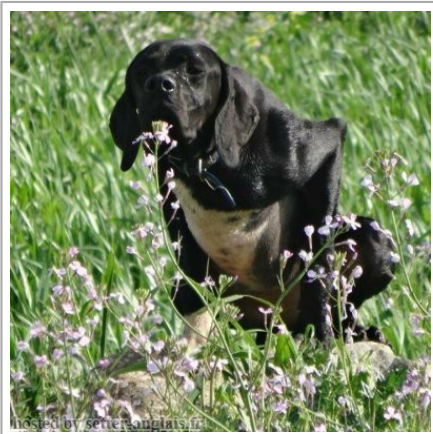

ALEHANDRO'S BIRRA

(F) CYPOIE141747935
[fiche affixe](#)

Père VILLESTOFTE'S BALDER 2010-03-06 (M)		BOELSGAARD'S PAW (M) (DKBRCH) - Orange and white 	inconnu	inconnu
		VILLESTOFTE'S RITA (F)	inconnu	inconnu
Mère GINENSIS HONEY 2012-07-12 (F)		TOP POINT BLACK DEVIL 2009-05-23 (M) BEK 91902 - SOLID BLACK 	VILLESTOFTE'S REX (F) S67539/2007	LAKY IDIMUM (M) LOF DK10824/2005
		GINENSIS OLIVE (F) BEK 073722 - Noi.PBI.Env	OB'S SODA (F) S57003/2001 (JCH.S) - SOLID BLACK	VILLESTOFTE'S TIKKA (F) DK10580/99
			ISACCO DI MONTE DARMA 2002-06-18 (M) LOI LO02142654 - BIANCO NERO 	KJONIK'S PEREK (M) N14375/94
			OLIMPIA' DEL VENTO 2002-12-04 (F) LOI LO0360095 - BIANCO ARANCIO 	OB'S FRI (F) S52058/95
				CLASTIDIUM BORK 1994-10-20 (M) LOI PT190479 - BIANCO NERO MACCHIE CORPO BASE C
				MILA 1997-07-02 (F) LOI LO9838294 - BIANCO ARANCIO CON ORECCHIE PUNT
		ALAMBO' DEL VENTO 1996-06-11 (M) LOI PT196462 - BIANCO NERO MASCHERA APERTA MACC		
		ZIGANA DEL VENTO 1999-12-01 (F) LOI LO0057910 - BIANCO NERO MASCHERA MACCHIE		