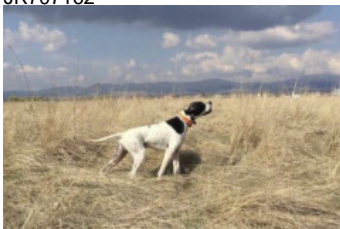

ATIC DEL HAMIE

2017-11-17 (M) LOF JR708159PO
Couleur : Liver and white / Titres : 001298
[fiche affixe](#)

PIANO DEL CONTE FAUNO
2008-08-02 (M) LOI LO0959474 -
BIANCO NERO

Père
ALEIN DELLA DRIONDAUNIA
2014-07-10 (M)
JR707162