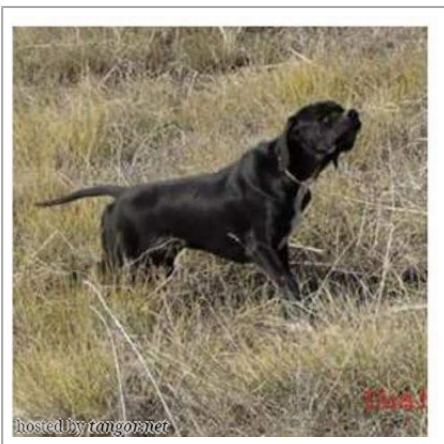

KOBE DUAL POINTER

(M) LOF KIF-GSB-EP-1012
 Couleur : Solid black
[fiche affixe](#)

	inconnu	inconnu	inconnu
			inconnu
			inconnu
			inconnu
Père BORIS (M) LOF KIF-GSB-EP-0141 - Solid black	inconnu	inconnu	inconnu
			inconnu
			inconnu
			inconnu
	inconnu	inconnu	inconnu
			inconnu
			inconnu
			inconnu