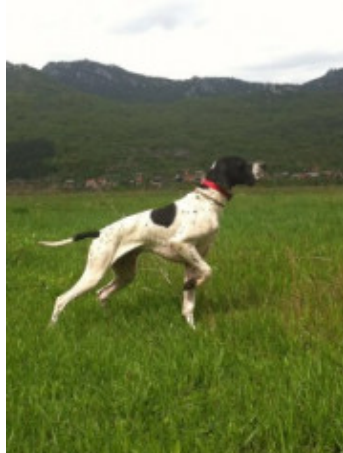

Père
CHARUN DELLA CISA
2014-08-13 (M)
LOI LO14145457
(CH(IT)T)
- Noi. PBI.Env.