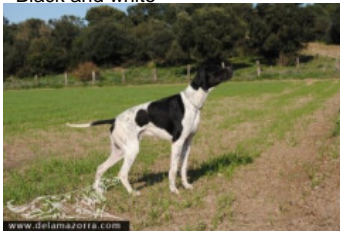

LERRY DE LA MAZORRA

2016-05-01 (M) LOE 23094
[fiche affixe](#)

ROBI DE LA MAZORRA (M) LOE
 1197669 (TrPR (E.04) TrCP(E.05)) HD-A -
 Blanco y naranja

Père
ERIK DE KARTELLA
 2009-06-05 (M)
 LOE HD-A
 - Black and white