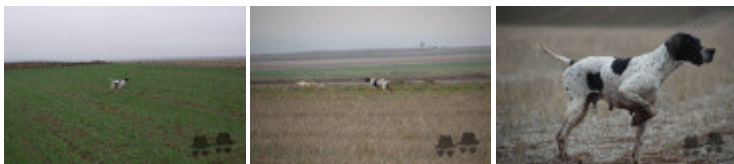

Mère <u>LIE VOM MUCKENBORN</u> (F) VDH/DPZ69/2006	<u>BENN VOM FALKNERHAUS</u> 1998-03-04 (M) LOI ES0315120 - BIANCO NERO	<u>XAVER VOM KLEEBACHTAL</u> (M)	<u>ASSO DEL VENTO</u> 1982-06-03 (M) (CH IB, TR, CHIT, CH(IT)B, CH(IT)T)	
	<u>DARMA DELLA CISA</u> (F)	<u>USTIA VON DER POSTSCHWAIGE</u> (F) VDH50/1995	<u>CARIDDI DEL VENTO</u> 1987-11-22 (M) (CH IGQ, CH(IT)B)	<u>VIOLA VOM KLEEBACHTAL</u> (F) 33
		<u>NARON DE SANJURI</u> 1997-08-12 (M) LOI LO0169146 - BIANCO ARANCIO MASCHERA CRANIO F	<u>IUN DE SANJURI</u> (M)	
		<u>GIADE DELLA CISA</u> (F)	<u>FALLA DE SOL DE NAVELINA</u> (F) LOE 0438127	
			<u>ZILL DELLA CISA</u> 1987-02-15 (M) LOI 145950-	
			<u>ROMINA DELLA CISA</u> 1978-11-02 (F) LOI PT157163 - BIANCO ARANCIO MASCHERA CRANIO F	

Propriétaire : Erdogan Koroglu
Puce : 900062000072640
Sang italien (estimation) : 98 %
Estimation des points au pédigrée : 2

Taux de consanguinité (estimation) : 7.7 %

BENN VOM FALKNERHAUS (3 X 2) : 0.065186
VIOLA VOM KLEEBACHTAL (5,5 X 4) : 0.003906
SERNOS DEL BOCIA (7,7,8,8,8,8,8,8 X 6,7,7,7,8,8) : 0.001770
BOSS DEL GUERCIO (4,8,8 X 7,8) : 0.001577
FAUNO DEL VENTO (6,7,7,7,8 X 6,7) : 0.001465
MARCH DELLA CISA (8,8 X 5,6) : 0.000732
ESPERIA DEL VENTO (7,7,8,8 X 6) : 0.000488
TIBET DE LA LEMBAZ (6 X 6) : 0.000488
ESPERIA DEL VENTO (7,7,7 X 6,6) : 0.000244
IPPOCAMPO DEL VENTO (6,6,8 X 5) : 0.000244
VER DE PLAYABARRI (8,8 X 6) : 0.000244
UGANDA DEL VENTO (7,8,8 X 6,7,8) : 0.000153
OLIMPIA DEL VENTO (8,8,8 X 7,8) : 0.000092
EDO DELL AZOR (7 X 6,8,8) : 0.000061

Note : les données ne sont pas garanties. Elles ont été entrées par les membres sans garantie d'exactitude.