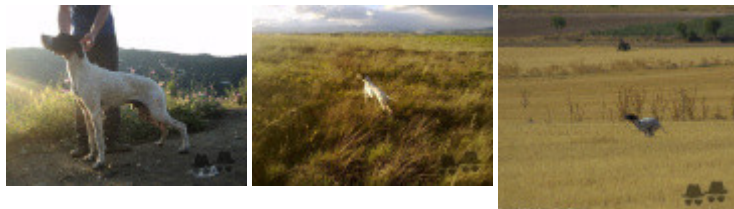

Sang italien (estimation) : 62 %
Estimation des points au pédigrée : 18

Taux de consanguinité (estimation) : 4.2 %

RIBOT DELLA NOCE (2 X 4) : 0.032776
ESPERIA DEL VENTO (5,5 X 7,7,7,7,7) : 0.002930
ASSO DEL VENTO (5 X 6,7,7,7,7) : 0.002441
FAUNO DEL VENTO (5 X 6,7,7,8) : 0.001709
SERNOS DEL BOCIA (6,7 X 7,8,8,8,8,8) : 0.000671
OLIMPIA DEL VENTO (6,6,7,8 X 8,8,8,8,8,8) : 0.000519
UGANDA DEL VENTO (6,7 X 7,8,8,8) : 0.000305
CLASTIDIUM ZELLA (7 X 7) : 0.000122
CLASTIDIUM POCKER (7,8 X 8) : 0.000061
FERREOS TOM (8 X 8) : 0.000031

Note : les données ne sont pas garanties. Elles ont été entrées par les membres sans garantie d'exactitude.