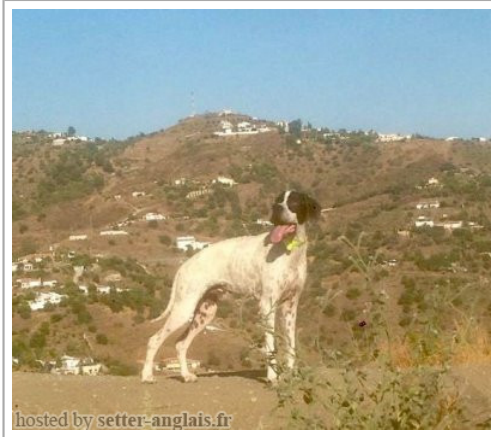

TAURO DEL BENTOMIZ

(M) LOE 13032019
Couleur : Blanco y negro
[fiche affixe](#)

hosted by setter-anglais.fr

Père
TAISON DEL BENTOMIZ
(M)
LOE 1930840
- Blanco y negro

VITO DE AKELARRE (M) LOE 1449221

AXIA DE CABAÑA VERDE (F) LOE 18032019

RIBOT DELLA NOCE 1995-04-25 (M)
LOI PT189608 (CHIT, CH GQ, CH(IT)T, CH(IT)B) - BIANCO NERO MASCHERA SIMMETRICA

SAMBA DE AKELARRE (F) 1249505 - Blanco y negro

FIANO DEL VOLTURNO 2002-03-29 (M) LOI LO02159092 (CH GQ, Ch. Ital. Lav., Camp. Ripr., Ch. Int. Lav.) - BIANCO NERO