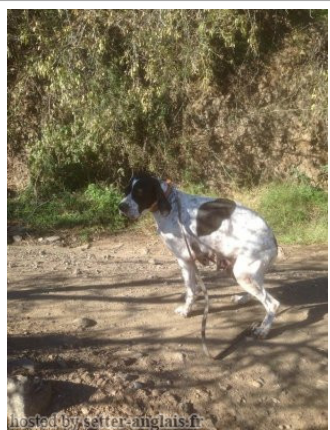

**CATA DEL BENTOMIZ**

(F) LOE 09032019  
Couleur : Blanco y negro  
[fiche affixe](#)

hosted by setteamalais.fr

Père  
**TIRANO DA XEARA**  
2006-04-10 (M)  
LOE 1631904  
(CH(ES)T, TR)  
- Noi. PBI.Env.

**VITO DE AKELARRE** (M) LOE  
1449221

**SECA DA XEARA** (F) LOE 1249143

**RIBOT DELLA NOCE** 1995-04-25 (M)  
LOI PT189608 (CHIT, CH GQ, CH(IT)T,  
CH(IT)B) - BIANCO NERO MASCHERA  
SIMMETRICA

**SAMBA DE AKELARRE** (F) 1249505 -  
Blanco y negro