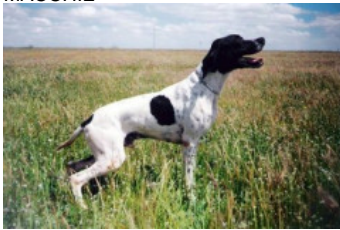

SAINETE DE L'EL BALDIO

(M) LOE 1218629
Couleur : Blanco y negro
[fiche affixe](#)

Père
[ALTO DEL VENTO](#)
1998-09-10 (M)
LOI LO9974921
(TRGQ(E02) Tr GB ES'02)
- BIANCO NERO MASCHERA E
MACCHIE

[ALAMBO' DEL VENTO](#) 1996-06-11
(M) LOI PT196462 - BIANCO NERO
MASCHERA APERTA MACC