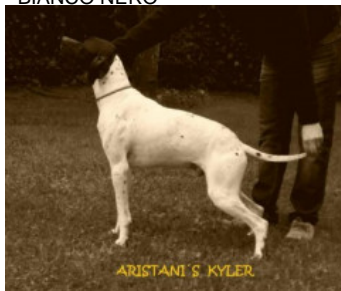

CUORE DE GARIÑON

(F) LOE 11042019
Couleur : Blanco y negro
[fiche affixe](#)

Père
ARISTANI'S KYLER
2013-01-01 (M)
LOI LO1337911
- BIANCO NERO

ARISTANI'S KLEMENT 2008-10-07
(M) (CH(IT)T) - Noi. PBI.Env.

ARISTANI'S KAILIN 2008-10-07 (F)
LOI LO0979815 - BIANCO NERO
TESTA NERA

TITAN 2001-07-15 (M) LOI
LO01166881 (CH GQ, CH(IT)T) -
BIANCO ARANCIO MASCHERA
CHIUSA E

PETITE 2002-01-08 (F) LOI
LO0231488 (Ch. Ital. Lav., Camp. Ripr.) -
BIANCO NERO CON TESTA NERA
MACCH

KASTER 2004-06-07 (M) LOI
04107914 (CH(IT)T) - BIANCO NERO
TESTA NERA TRONCO PU