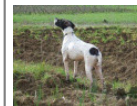

[OSUNA DEGLI ALDOBRANDESCHI](#)  
 1998-05-04 (F) LOI LO9939146 -  
 BIANCO ARANCIO

[RIBOT DELLA NOCE](#)  
 1995-04-25 (M) LOI  
 PT189608 (CHIT, CH  
 GQ, CH(IT)T, CH(IT)B) -  
 BIANCO NERO

MASCHERA SIMMETRICA