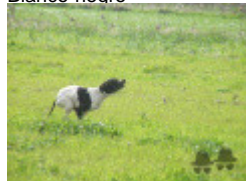

MANCHESTER DA XEARA

2017-11-17 (M) LOE 2411291
Couleur : Blanco naranja
[fiche affixe](#)

Père
[BALOO DE CASTROGALIA](#)
2015-06-24 (M)
LOE 2331523
- Blanco-negro

[BOSS](#) 2009-03-21 (M) LOI
LO1061207 (Ch. Ital. Lav., CH GQ, Ch. Int.
Lav.) - BIANCO NERO

[GALIA](#) 2012-03-06 (F) LOE 2091303 -
Blanco-negro

[AXEL DELLA GALLUCCIA](#)
2007-08-09 (M) - BIANCO ARANCIO

[ASSIA](#) 2003-02-20 (F) LOI
LO0448176 - BIANCO NERO

[FALLA CAMP DE LLIRIA](#) 2010-03-28
(F) LOE 1941278 - Blanco-negro

[FIANO DEL
VOLTURNO](#)
2002-03-29 (M) LOI
LO02159092 (CH GQ,
Ch. Ital. Lav., Camp. Ripr.,
Ch. Int. Lav.) - BIANCO NERO

[MOIRA DELLE SORGIVE](#) 2001-06-13
(F) LOI LO01142485 - BIANCO
ARANCIO

[RIBOT DELLA NOCE](#)
1995-04-25 (M) LOI
PT189608 (CHIT, CH
GQ, CH(IT)T, CH(IT)B) -
BIANCO NERO

MASCHERA SIMMETRICA

[OSUNA DEGLI ALDOBRANDESCHI](#)
1998-05-04 (F) LOI LO9939146 -
BIANCO ARANCIO

[RIBOT DELLA NOCE](#)
1995-04-25 (M) LOI
PT189608 (CHIT, CH
GQ, CH(IT)T, CH(IT)B) -
BIANCO NERO

MASCHERA SIMMETRICA

[PETITE](#) 2002-01-08 (F)
LOI LO0231488 (Ch. Ital.
Lav., Camp. Ripr.) -
BIANCO NERO CON
TESTA NERA MACCH

[ASTRO](#) 2005-07-15 (M) LOF 93352 -
Noi. PBl.Env.

[ANNE DE CAMP DE LLIRIA](#) (F) LOE
1575288 - Blanco-negro