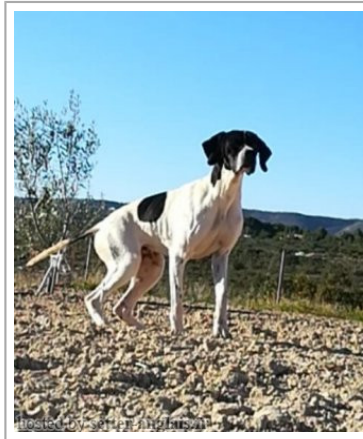

ADA DEL ESTILO Y PASION

2017-06-12 (F) LOE 2385650
 Couleur : Blanco y negro / Dyspl. : B
[fiche affixe](#)

Père <u>UNO DE MONTEMEAO</u> (M) LOE 09-273355-14	<u>BISBAL DEL ESTILO Y PASION</u> (M) LOE	<u>RONALDO DEL ESTILO Y PASION</u> (M) LOE 1349648 - Blanco y negro	 <u>RIBOT DELLA NOCE</u> 1995-04-25 (M) LOI PT189608 (CHIT, CH GQ, CH(IT)T, CH(IT)B) - BIANCO NERO MASCHERA SIMMETRICA
		<u>SARA</u> (F) LOE 1266685 - Blanco y negro	 <u>ALTO DEL VENTO</u> 1998-09-10 (M) LOI LO9974921 (TRGQ(E02) Tr GB ES'02) BIANCO NERO MASCHERA E MACCHIE
		<u>VEN DE AKELARRE</u> (M) LOE 1498736 - Blanco y negro	 <u>TITAN</u> 2001-07-15 (M) LOI LO01166881 (CH GQ, CH(IT)T) - BIANCO ARANCIO MASCHERA CHIUSA E
	<u>XE DOS POTINHOS</u> (F) LOE		<u>TINA DE AKELARRE</u> (F) LOE 1372093
		<u>UNA DOS POTINHOS</u> (F) LOP 304681 - Blanco y negro	<u>MAMBO DE L'EL BALDIO</u> 1996-08-15 (M) LOI ES99131064 - BIANCO ARANCIONE
			<u>BELINDA DEL BRANDO</u> 1988-06-08 (F) LOI LO9971900 - BIANCO NERO