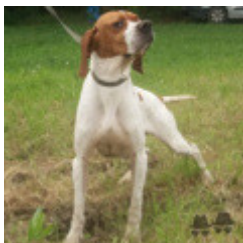

Propriétaire : J.Ruben Lage Diaz
Puce : 941000022854900
Sang italien (estimation) : 80 %
Estimation des points au pédigrée : 15

Taux de consanguinité (estimation) : 3.8 %

RIBOT DELLA NOCE (4,4,6,6,6,7 X 4) : 0.023163
IPPOCRATE DEL VENTO (6,6,7,7,8,8,8 X 5,6,6) : 0.005493
CLASTIDIUM MILTON (6 X 4) : 0.001953
TIBET DE LA LEMBAZ (6,7,7 X 6,7,8) : 0.001709
DAR (6 X 5) : 0.000977
RUMBA DEL GALOPPATORE (7,7 X 5) : 0.000977
ESPERIA DEL VENTO (7,7,7,7,8,8 X 6,7,7,7) : 0.000854
ASSO DEL VENTO (7,7,8,8 X 6,7) : 0.000610
CARIDDI DEL VENTO (5,5,7,7,7,8 X 5) : 0.000488
FAUNO DEL VENTO (7,7,8,8,8,8 X 6,7,7) : 0.000488
CLASTIDIUM ASTOR (8,8,8 X 6,8) : 0.000275
CLASTIDIUM MIRCO (7,7 X 7,8,8) : 0.000244
OLIMPIA DEL VENTO (8,8,8,8 X 7,8,8,8,8) : 0.000061
UGANDA DEL VENTO (8,8 X 7,8,8,8) : 0.000061
SERNOS DEL BOCIA (8,8 X 7,8,8,8) : 0.000061
CLASTIDIUM ISLO (8,8 X 8,8) : 0.000061
FARU DI GRIZZO (8 X 7,8) : 0.000031

Note : les données ne sont pas garanties. Elles ont été entrées par les membres sans garantie d'exactitude.