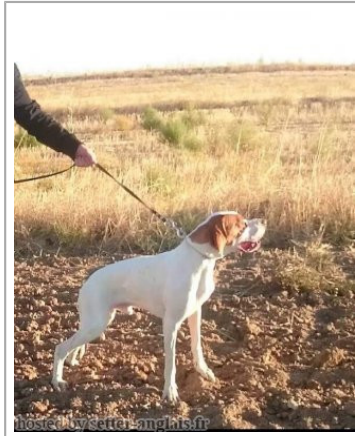

JASEUS DOS POTINHOS

(M) LOE 2296997
Couleur : Blanco y naranja
[fiche affixe](#)

Père
SEMEGHINI RAJA
2013-04-20 (M)
LOI LO13103507
- BIANCO ARANCIO

SEMEGHINI MORGAN 2005-07-13
(M) LOI LO061030 (CH IGQ, CH(IT)B,
CH(IT)T) - Noi. PBI.Env.