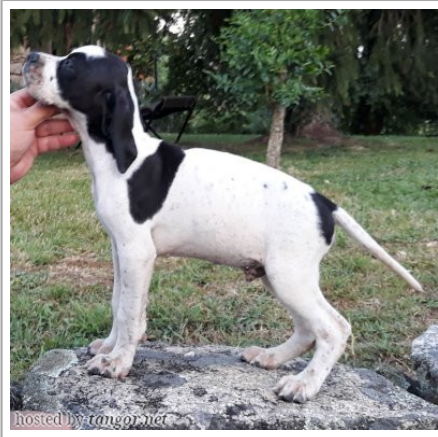

NEON DE PASARIN

2018-06-25 (M) LOE 2424442
 Couleur : Blanco y negro
[fiche affixe](#)

hosted by tangor.net

Père
LEON DE PASARIN
 2016-08-22 (M)
 LOE 2335510
 - Blanco y negro

JERRY DOS POTINHOS 2014-05-25
 (M) LOE 2431635 (TRCC(E), TRGB(E.18))
 HD-A - Blanco y negro

GRAMA DE PASARIN 2011-04-24 (F)
 LOE 2042104 (TrGB, ChR.)

DEVIL DOS POTINHOS 2009-03-28
 (M) LOI LO1261136 (CH GQ) - BIANCO
 E NERO

CALLY DOS POTINHOS (F) LOP
 414619 - branco e preto

DARIO DE LOS PONJALES (M) LOE