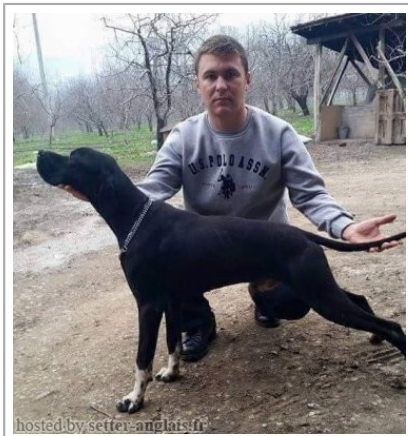

## HERO DUAL POINTER

(M) LOF KIF-GSB-EP0804  
[fiche affixe](#)

Père <b>BORIS</b> (M) LOF KIF-GSB-EP-0141 - Solid black 	inconnu	inconnu	inconnu
		inconnu	inconnu
	inconnu	inconnu	inconnu
		inconnu	inconnu
Mère <b>ANA</b> (F) JR705016PO 	inconnu	inconnu	inconnu
		inconnu	inconnu
	inconnu	inconnu	inconnu
		inconnu	inconnu