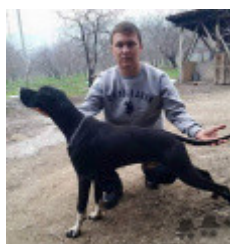

## HERO DUAL POINTER

(M) LOF KIF-GSB-EP0804  
[fiche affixe](#)

Père <b>BORIS</b> (M) LOF KIF-GSB-EP-0141 - Solid black 	inconnu	inconnu	inconnu
		inconnu	inconnu
	inconnu	inconnu	inconnu
		inconnu	inconnu
Mère <b>ANA</b> (F) JR705016PO 	inconnu	inconnu	inconnu
		inconnu	inconnu
	inconnu	inconnu	inconnu
		inconnu	inconnu