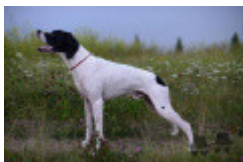

Taux de consanguinité (estimation) : 9.6 %

RIBOT DELLA NOCE (3 X 3,5) : 0.040894
HARDY DU BOIS DES PERCHES (4,5 X 4,5,5,6) : 0.026367
ARDITO DEL VENTO (5,5,6 X 5,7,7) : 0.006798
FAUNO DEL VENTO (6,6,6,6,7,8 X 6,6,7,8,8,8,8,8) : 0.006226
ESPERIA DEL VENTO (6,6,6,7,7,8 X 6,6,7,8,8,8,8,8) : 0.004425
ASSO DEL VENTO (6,6,7,7,7,8 X 6,7,8,8,8,8) : 0.003387
IALA DEL CELO (4,5 X 6) : 0.003204
IPPOCRATE DEL VENTO (5,5 X 5,7) : 0.002594
SERNOS DEL BOCIA (7,7,7,7,8,8,8 X 7,7,8,8) : 0.000824
OLIMPIA DEL VENTO (7,7,7,8,8,8,8,8 X 7,7,8,8,8) : 0.000610
UGANDA DEL VENTO (7,7,7,8,8,8,8 X 7,7,8,8) : 0.000458
KELLI (7 X 7) : 0.000122
TIP DELLA CISA (7 X 7) : 0.000122
CLASTIDIUM ISLO (7,8,8,8 X 7,8,8) : 0.000061
EDO DELL'AZOR (8,8,8 X 8) : 0.000031

Note : les données ne sont pas garanties. Elles ont été entrées par les membres sans garantie d'exactitude.