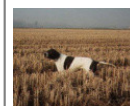

[EDY](#) 1991-08-04 (F) LOI
PT171935 - BIANCO
NERO MASCHERA
GRANDI MACC