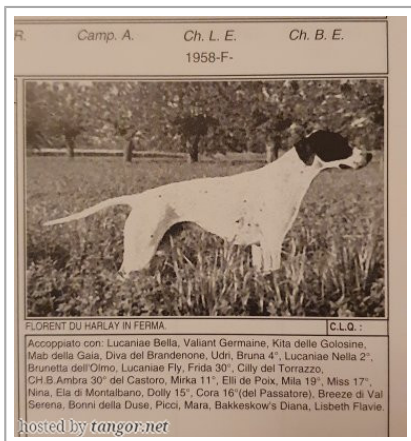

FLORENT DU HARLAY

(M) LOF
[fiche affixe](#)

			inconnu
		inconnu	inconnu
	ULYSSES DU HARLAY (M) LOF		
		inconnu	inconnu
		inconnu	inconnu
		inconnu	inconnu
		inconnu	inconnu
	URETTE DE LA VERDURETTE (F) LOF		
		inconnu	inconnu
		inconnu	inconnu

Père
[XOCRATE DU HARLAY](#)
 1949 (M)
 LOF 8896

<p>Mère VIMY DE L'ARGILIERE 1948 (F) LOF (CH)</p>	inconnu	inconnu	inconnu
		inconnu	inconnu
		inconnu	inconnu
		inconnu	inconnu
	inconnu	inconnu	inconnu
		inconnu	inconnu
		inconnu	inconnu
		inconnu	inconnu